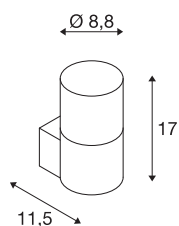

GRAFIT E27 round

Wandaufbauleuchte anthrazit

Die aus Aluminiumprofil gefertigte Wandaufbauleuchte GRAFIT überzeugt durch ihren besonderen Effekt. Die Leuchtschirme bestehen aus einem satinierten Acryl in grauer Rauchglasoptik, die im eingeschalteten Zustand jedoch verschwindet. Durch Schutzart IP44 ist Sie für den Außenbereich bestens geeignet. Die GRAFIT Familie beinhaltet weitere Wandleuchten und Poles in unterschiedlichen Höhen. Neben den runden Formen sind auch eckige Modelle erhältlich. Alle Varianten können über E27 Leuchtmittel in individueller Lichtfarbe ausgestattet werden. Die Poles sind durch das offene Kabelende universell einsetzbar. Zur einfachen Montage ist optional ein Erdspieß verfügbar.

TECHNISCHE DATEN

Art. Nr.:	1006178
Fassung	E27
Anzahl Fassungen	1
Primäre Nennspannung	220-240V ~50/60Hz mA/V
Breite	8.8 cm
Höhe	17 cm
Tiefe	11.5 cm
Nettogewicht	0.5 kg
Bruttogewicht	0.535 kg
IP Code	IP 44
Schutzklasse	I
Montage	Aufbau
Montagedetails	Wand
Wattage	11 W
Farbe	anthrazit
minimale Umgebungstemperatur	-20 °C
maximale Umgebungstemperatur	45 °C
BIG WHITE Seite	626